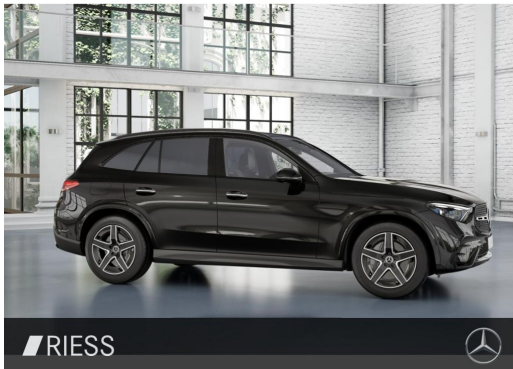

Riess Gruppe - Hauptsitz Tuttlingen

Angebotsnummer: 240455

Ausdruck vom: 28.04.2024