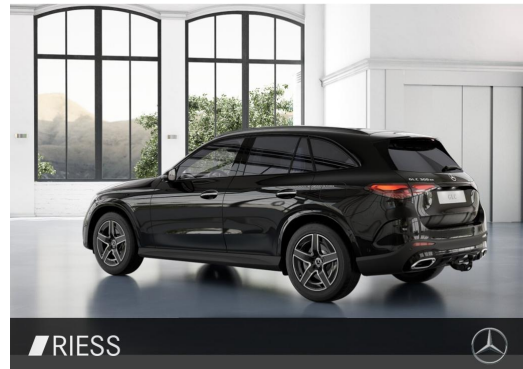

Riess Gruppe - Hauptsitz Tuttlingen

Angebotsnummer: 240455

Ausdruck vom: 28.04.2024