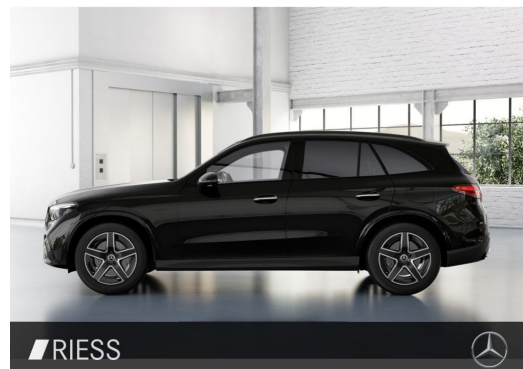

Riess Gruppe - Hauptsitz Tuttlingen

Angebotsnummer: 240455

Ausdruck vom: 28.04.2024