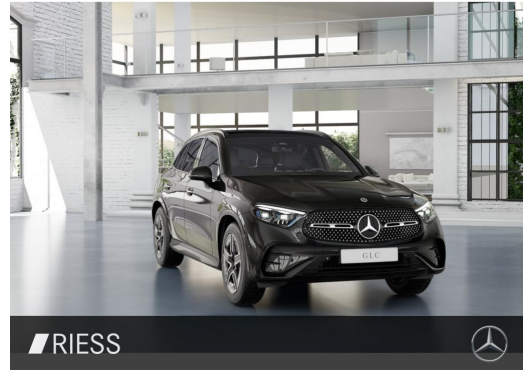

Riess Gruppe - Hauptsitz Tuttlingen

Angebotsnummer: 240455

Ausdruck vom: 28.04.2024