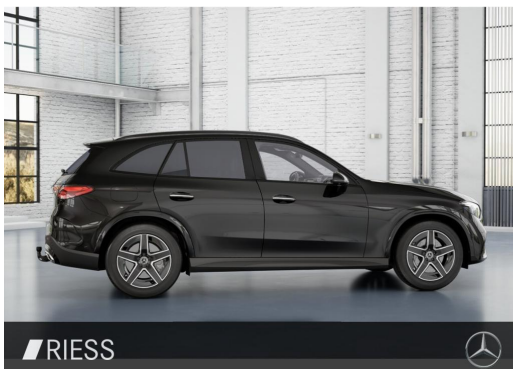

Riess Gruppe - Hauptsitz Tuttlingen

Angebotsnummer: 240455

Ausdruck vom: 28.04.2024