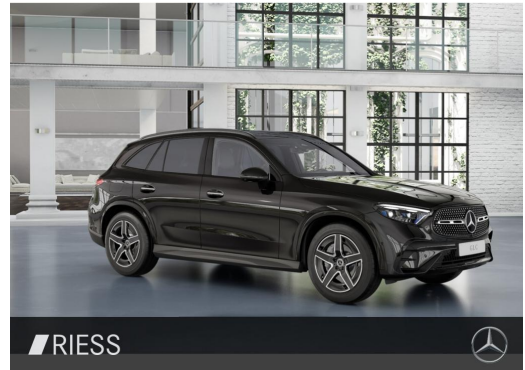

Riess Gruppe - Hauptsitz Tuttlingen

Angebotsnummer: 240455

Ausdruck vom: 28.04.2024