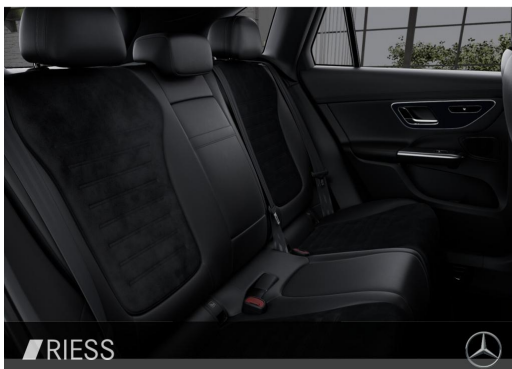

Riess Gruppe - Hauptsitz Tuttlingen

Angebotsnummer: 240455

Ausdruck vom: 28.04.2024