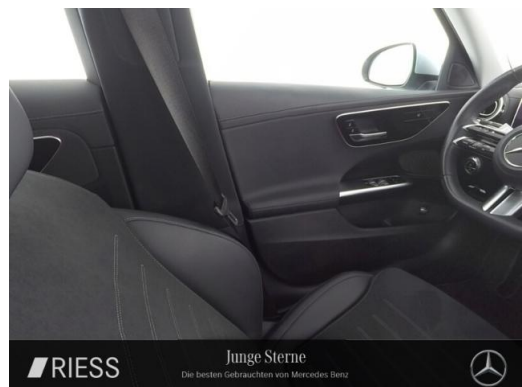

Riess Gruppe - Rottweil

Angebotsnummer: 240358

Ausdruck vom: 28.04.2024