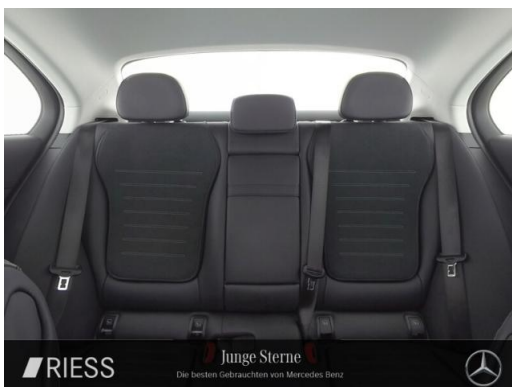

Riess Gruppe - Rottweil

Angebotsnummer: 240358

Ausdruck vom: 28.04.2024