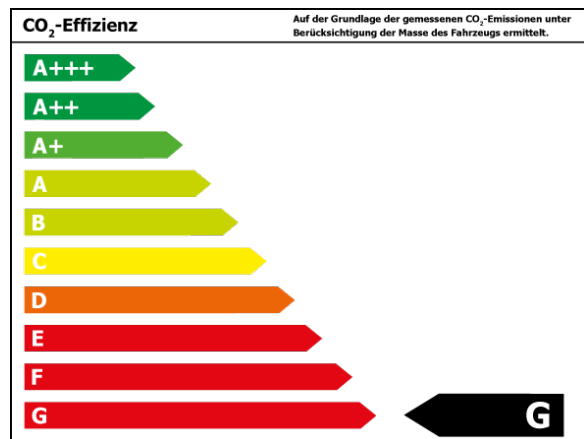

Verbrauch und Emissionen (NEFZ) *

Innerorts* :	16,4 l/100 km
Ausserorts* :	10,2 l/100 km
Kombiniert* :	12,5 l/100 km
CO ₂ -Emission* :	286,0 g/km

Verbrauch und Emissionen (WLTP) *

Langsam* :	19,6 l/100 km
Mittel* :	13,3 l/100 km
Schnell* :	11,4 l/100 km
Sehr schnell* :	12,0 l/100 km
Kombiniert* :	13,1 l/100 km
CO ₂ -Emission* :	298 g/km