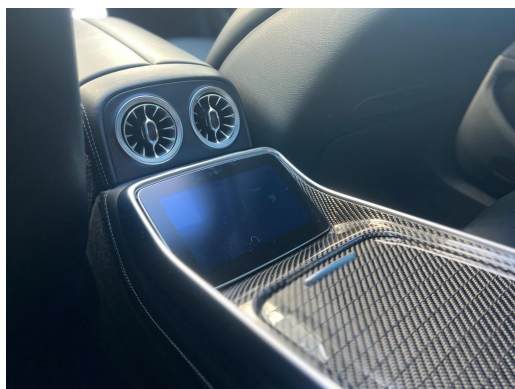

Riess Gruppe - Rottweil

Angebotsnummer: 240201

Ausdruck vom: 27.04.2024