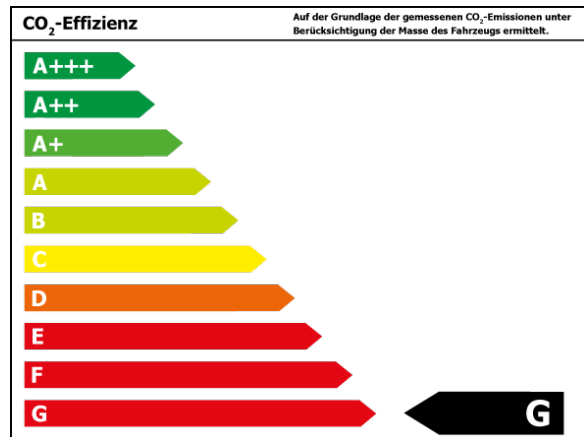

Verbrauch und Emissionen (NEFZ) *

Innerorts* :	17,6 l/100 km
Ausserorts* :	11,9 l/100 km
Kombiniert* :	14,0 l/100 km
CO2-Emission* :	319,0 g/km

Verbrauch und Emissionen (WLTP) *

Langsam* :	22,6 l/100 km
Mittel* :	15,0 l/100 km
Schnell* :	13,4 l/100 km
Sehr schnell* :	14,4 l/100 km
Kombiniert* :	15,3 l/100 km
CO2-Emission* :	346 g/km