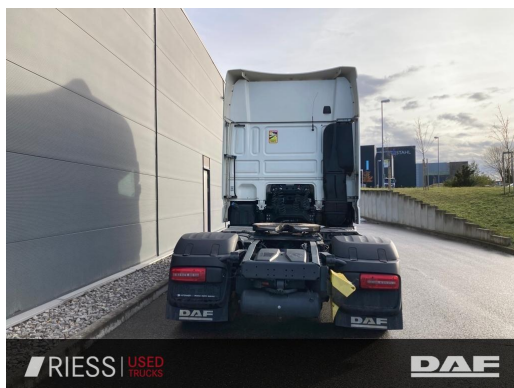

Riess GmbH & Co.KG, Truck Competence Center

Angebotsnummer: 233590

Ausdruck vom: 29.04.2024