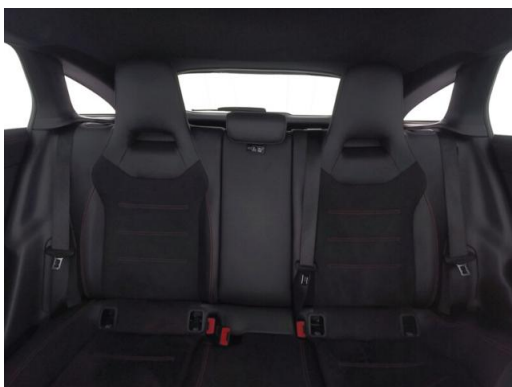

Riess Gruppe - Hauptsitz Tuttlingen

Angebotsnummer: 231701

Ausdruck vom: 28.04.2024